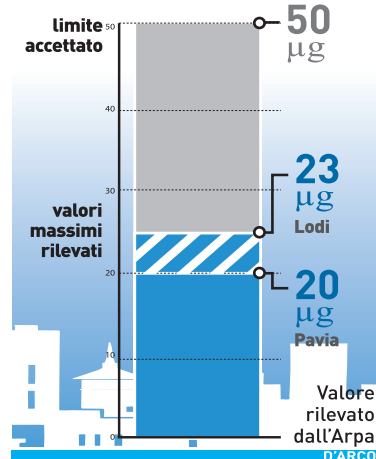

Travolta in bici, muore una donna

Carmen Sozzi, 47 anni, stava tornando nella sua casa di Sant'Angelo Lomellina | ZANETTE
■ a pagina 15

MERLINO

Incendio nel maneggio Casa distrutta

La pista privilegiata dagli investigatori per ora è quella del cortocircuito ma il costruttore sospetta un rogo doloso

GIGANTE ■ a pagina 6

CASORATE PRIMO

Quattro banditi rapinano un imprenditore

SERVIZIO ■ a pagina 14

Il livello del Pm10

Restauri Chiesa dei Frati e tempio del Bramante

SERVIZIO ■ alle pagine 2 e 3

TESORI DA RISCOPRIRE